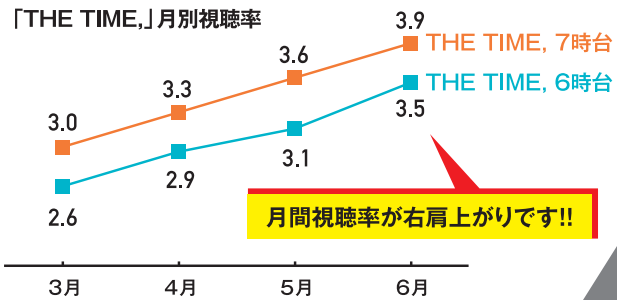

安住&田村の THE TIME,が

広島出張中継!
安佐南区の「踊る散髪屋さん」で
安住アナが生放送中に散髪!

個人ALL 4.2% 同時時間帯
世帯 7.2% TOP

絶好調!!

5/26(木)

5/29(月)▶
6/5(日)

ゴールデ ンプライ ム帯 2冠獲得!

- モニタリング
個人ALL 7.3% 世帯10.4%
- 日曜日の初耳学
個人ALL 7.8% 世帯12.4%
- 火曜ドラマ 持続可能な恋ですか?
個人ALL 8.0% 世帯13.5%
- 水曜日のダウンタウン
個人ALL 8.9% 世帯15.8%
- 情報7Days
個人ALL 8.9% 世帯15.8%
- 日曜劇場マイファミリー
個人ALL 9.3% 世帯14.3%
- マツコの知らない世界
個人ALL 10.0% 世帯16.1%
- Veryカーブ 広島×日本ハム
個人ALL 16.3% 世帯26.2%

GP帯
7%超えが
続々!

火ドラ上野樹里&日劇二宮くんが好調!
マツコ、水曜ダウ、初耳 etc
バラエティも数字を伸ばし、ゴールデン・プライム2冠!

※視聴率は株ビデオリサーチ調べ

お問い合わせ先 (株)中国放送 <https://rcc.jp>

□テレビ局営業部 TEL(082)222-1136 FAX(082)222-1187 □大阪支社 TEL(06)6231-7521 FAX(06)6231-7525
□東京支社 TEL(03)6811-2090 FAX(03)6811-2097 □福山放送局 TEL(084)925-1530 FAX(084)923-8264